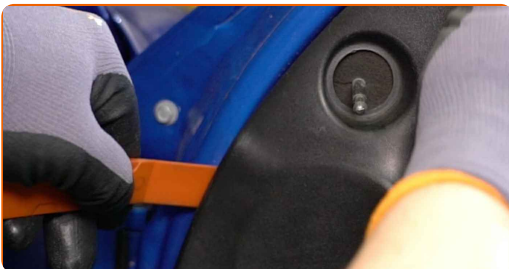

4 Ta loss sidospegelns dekorpanel. Använd ett verktyg för insidans dekor.