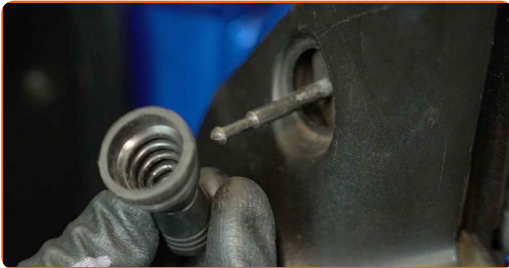

Utbyte: sidospegel – Opel Corsa S93. AUTODOC rekommenderar:

- Allt arbete bör göras med motorn avstängd.

UTBYTE: SIDOSPEGEL – OPEL CORSA S93. TA FÖLJANDE STEG:

1 Öppna bildörren.

2 Använd ett fender skydd skydd för att förhindra att skada lacken och plast delar på bilen.

3 Ta bort plastdamasken från spegelns justeringsspak.