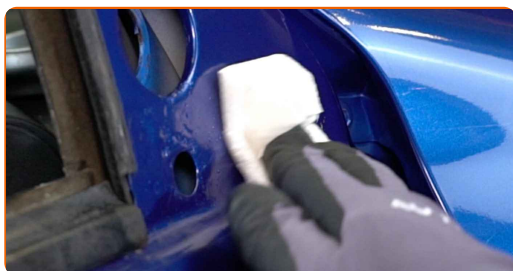

7 Rengör sidospegelns monteringsfäste.