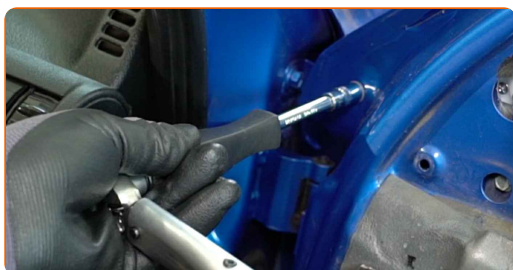

6 Ta bort sidospegeln.

7 Rengör sidospegelns monteringsfäste.

8 Installera den nya sidospegeln.

9 Dra åt sidospegelns skruvar. Använd hylsnyckel Nr8. Använd en momentnyckel. Dra åt den till 8 Nm vridmoment.