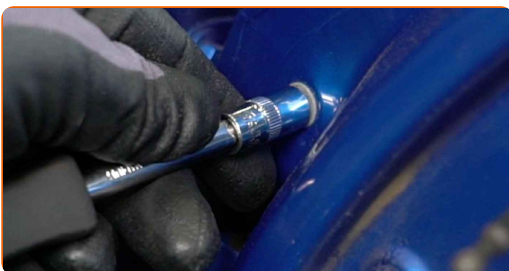

5 Ta bort sidospegelns skruvar. Använd hylsnyckel Nr8. Använd en spärrnyckel.