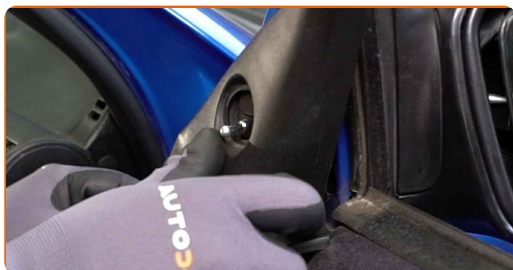

10 Fäst sidospegelns dekorpanel.