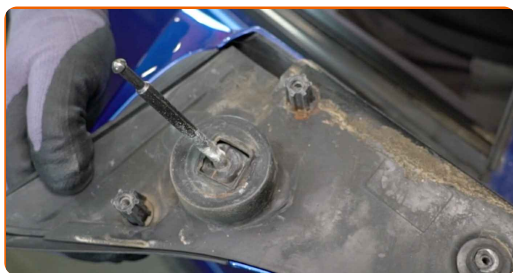

6 Ta bort sidospegeln.